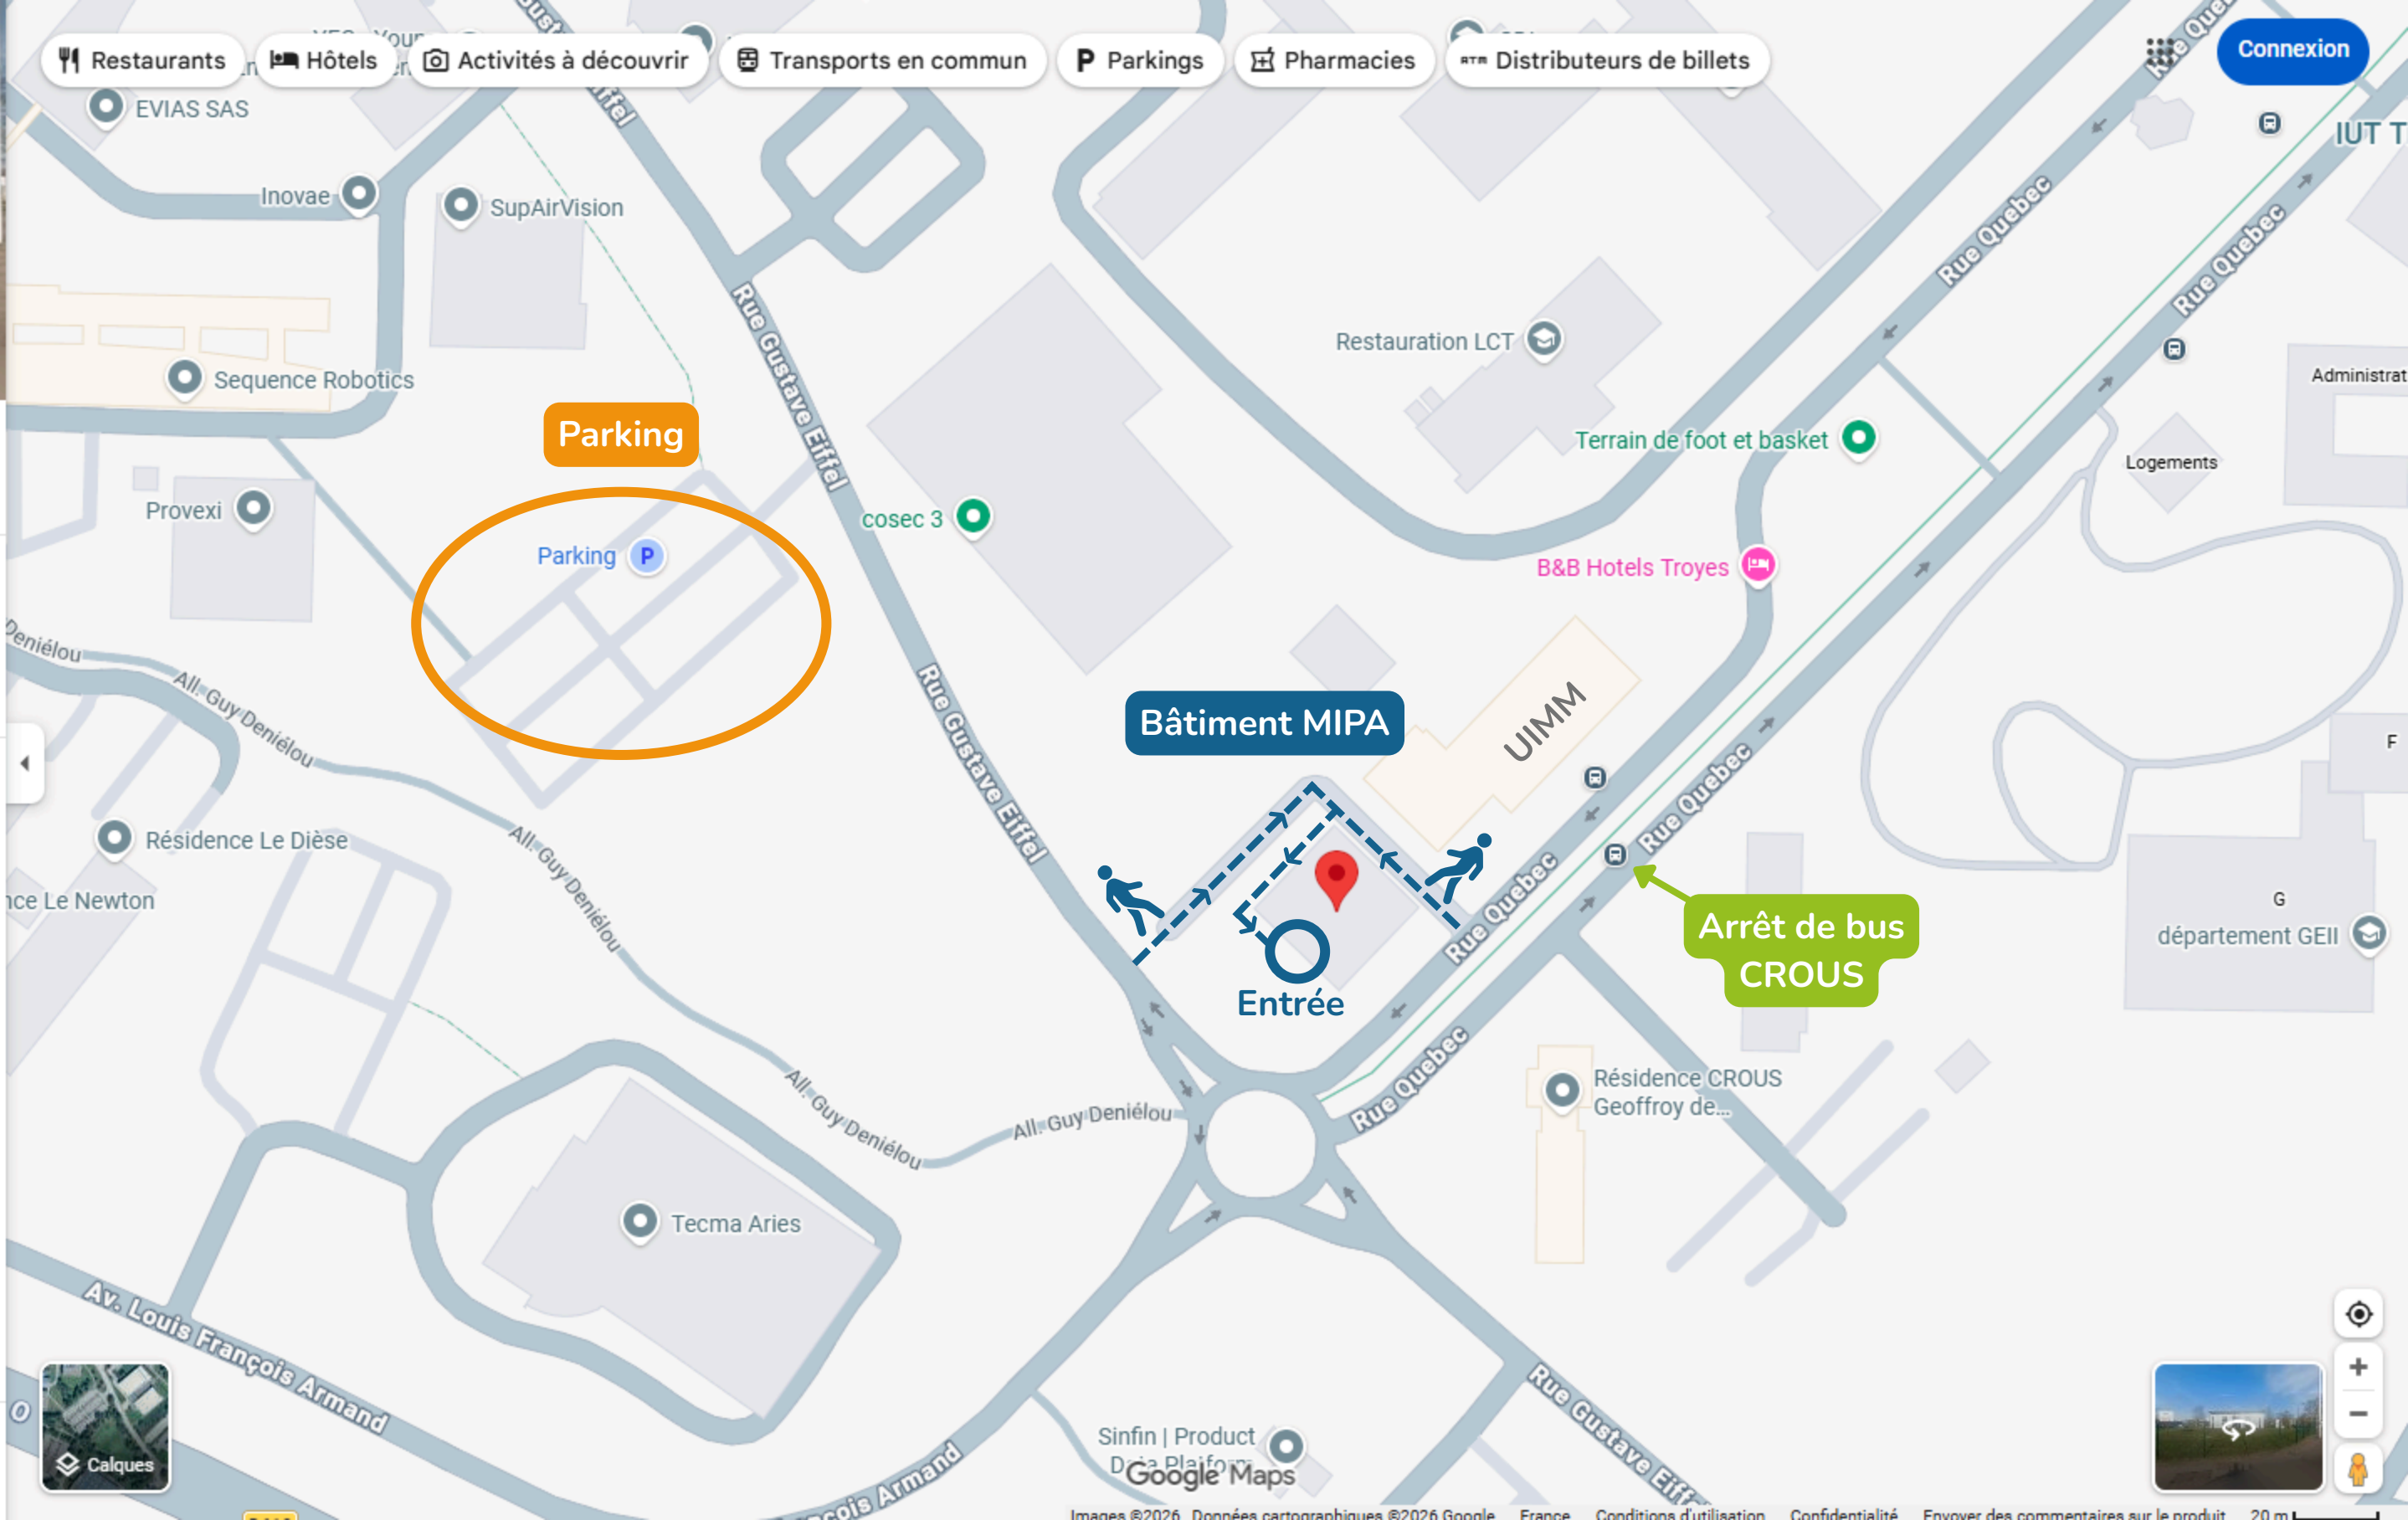

À cette adresse

Restaurants

Hôtels

Activités à découvrir

Transports en commun

Parkings

Pharmacies

Distributeurs de billets

Connexion